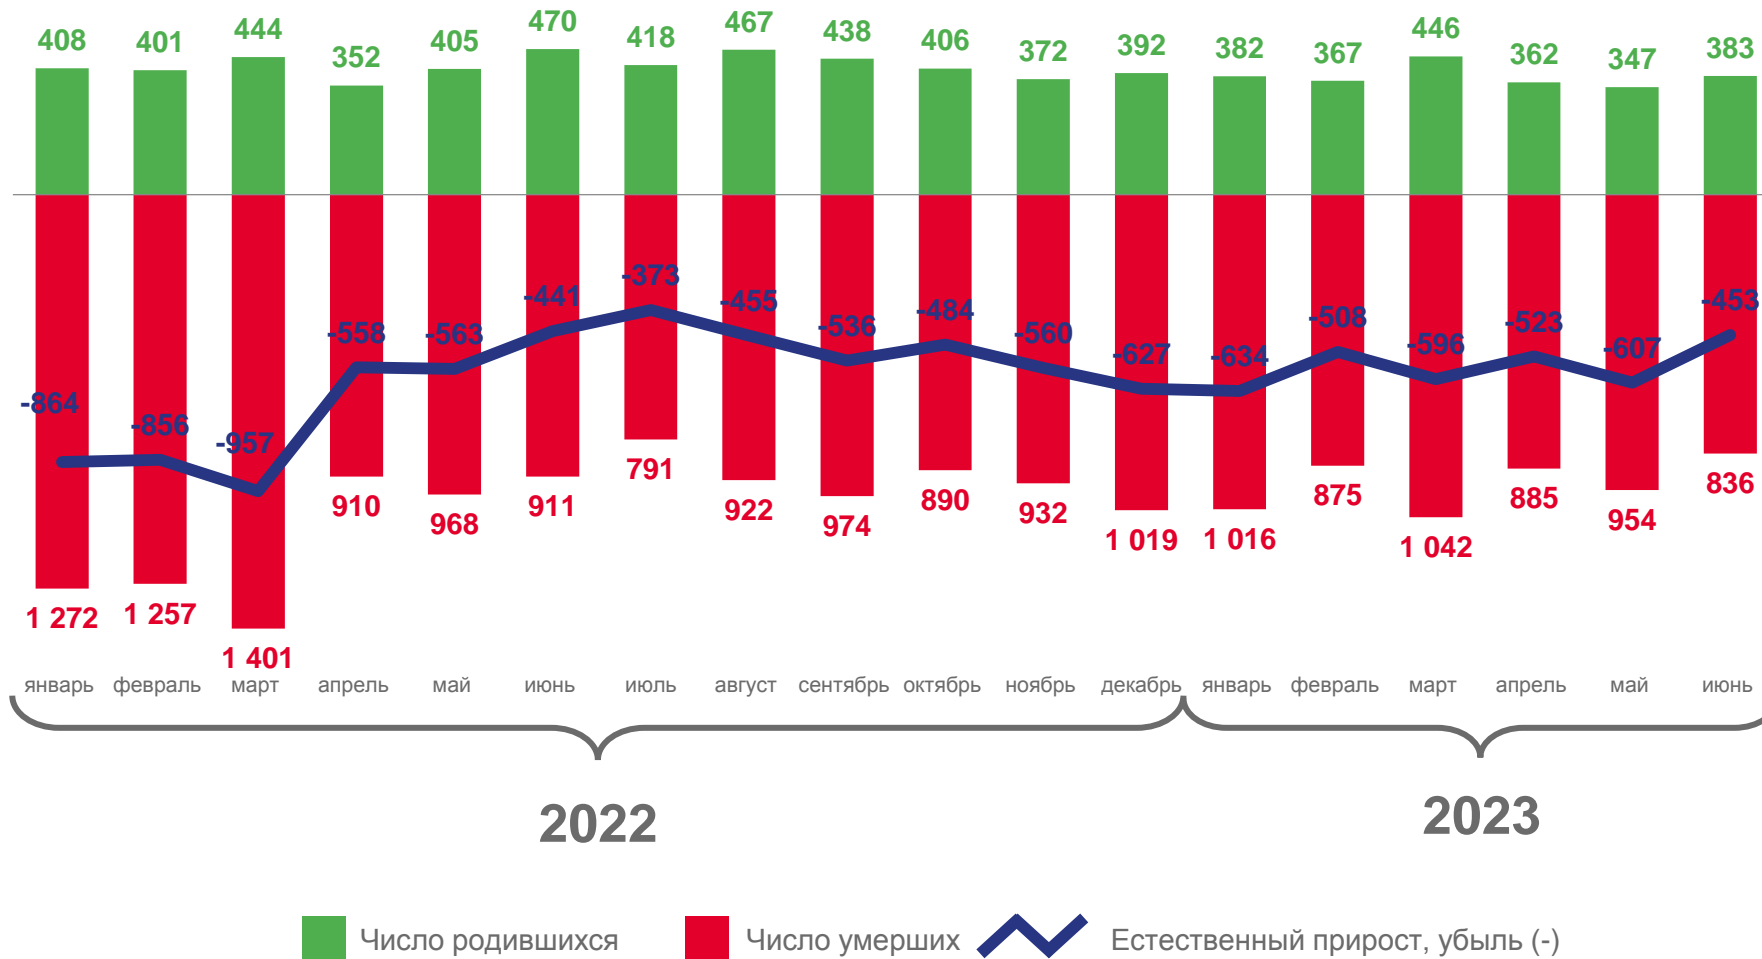

Оперативные демографические показатели

Орловской области

за январь-июнь 2023 года

- 01 Показатели естественного движения населения
- 02 Показатели рождаемости
- 03 Показатели смертности
- 04 Показатели брачности и разводимости
- 05 Показатели миграции населения

ЕСТЕСТВЕННОЕ ДВИЖЕНИЕ НАСЕЛЕНИЯ

ЧЕЛОВЕК

январь-июнь 2023 г.

-3 321

в расчете на 1 000 человек населения

-9,6

ЧИСЛО ЗАРЕГИСТРИРОВАННЫХ РОДИВШИХСЯ

В РАСЧЕТЕ НА 1 000 ЧЕЛОВЕК НАСЕЛЕНИЯ

январь-июнь 2023 г.

2 287 человек

в % к январю-июню 2022 г.

92,2

2022

2023

ЧИСЛО ЗАРЕГИСТРИРОВАННЫХ УМЕРШИХ

В РАСЧЕТЕ НА 1 000 ЧЕЛОВЕК НАСЕЛЕНИЯ

январь-июнь 2023 г.

5 608 человек

в % к январю-июню 2022 г.

83,5

ПОКАЗАТЕЛИ МЛАДЕНЧЕСКОЙ СМЕРТНОСТИ

Число умерших в возрасте до 1 года (человек)

Коэффициент младенческой смертности, на 1 000 родившихся живыми