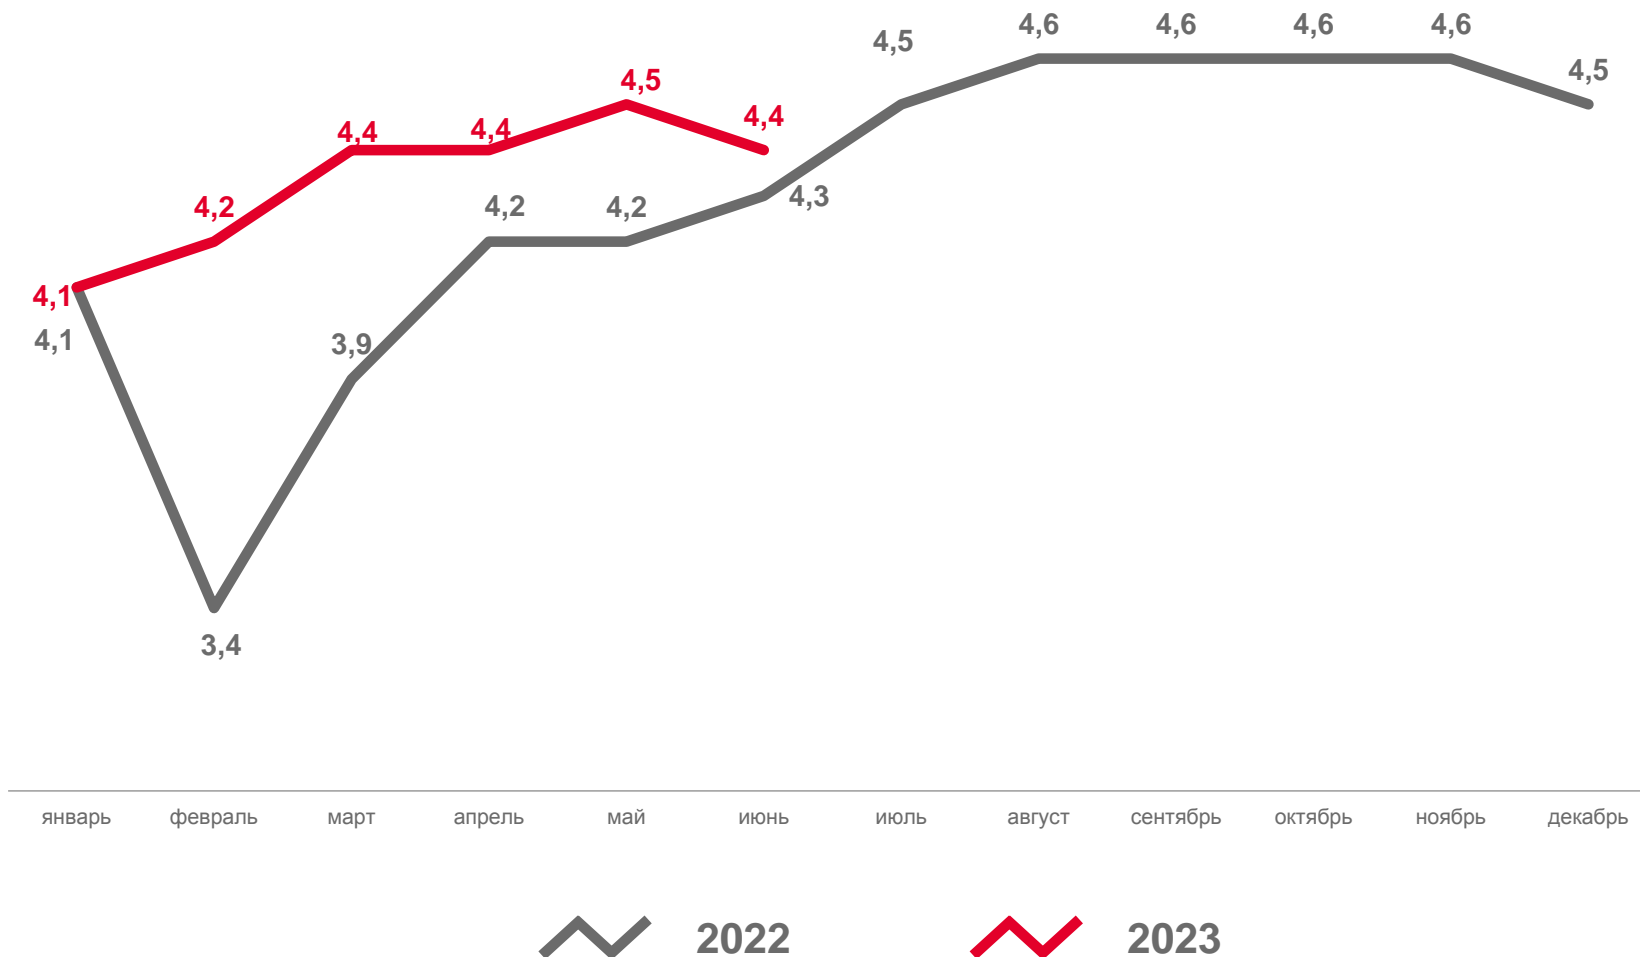

4,6

Российская Федерация

4,2

Центральный федеральный округ

4,4

Орловская область

в % к январю-июню 2022 г.

100,5

МИГРАЦИЯ НАСЕЛЕНИЯ

ЧЕЛОВЕК

январь-июнь 2023 г.

-549

в расчете на 10 000 человек населения

-15,8

■ Число прибывших
 ■ Число выбывших
 — Миграционный прирост, снижение (-)

ЧИСЛО ПРИБЫВШИХ ЗА ЯНВАРЬ-ИЮНЬ 2023 ГОДА