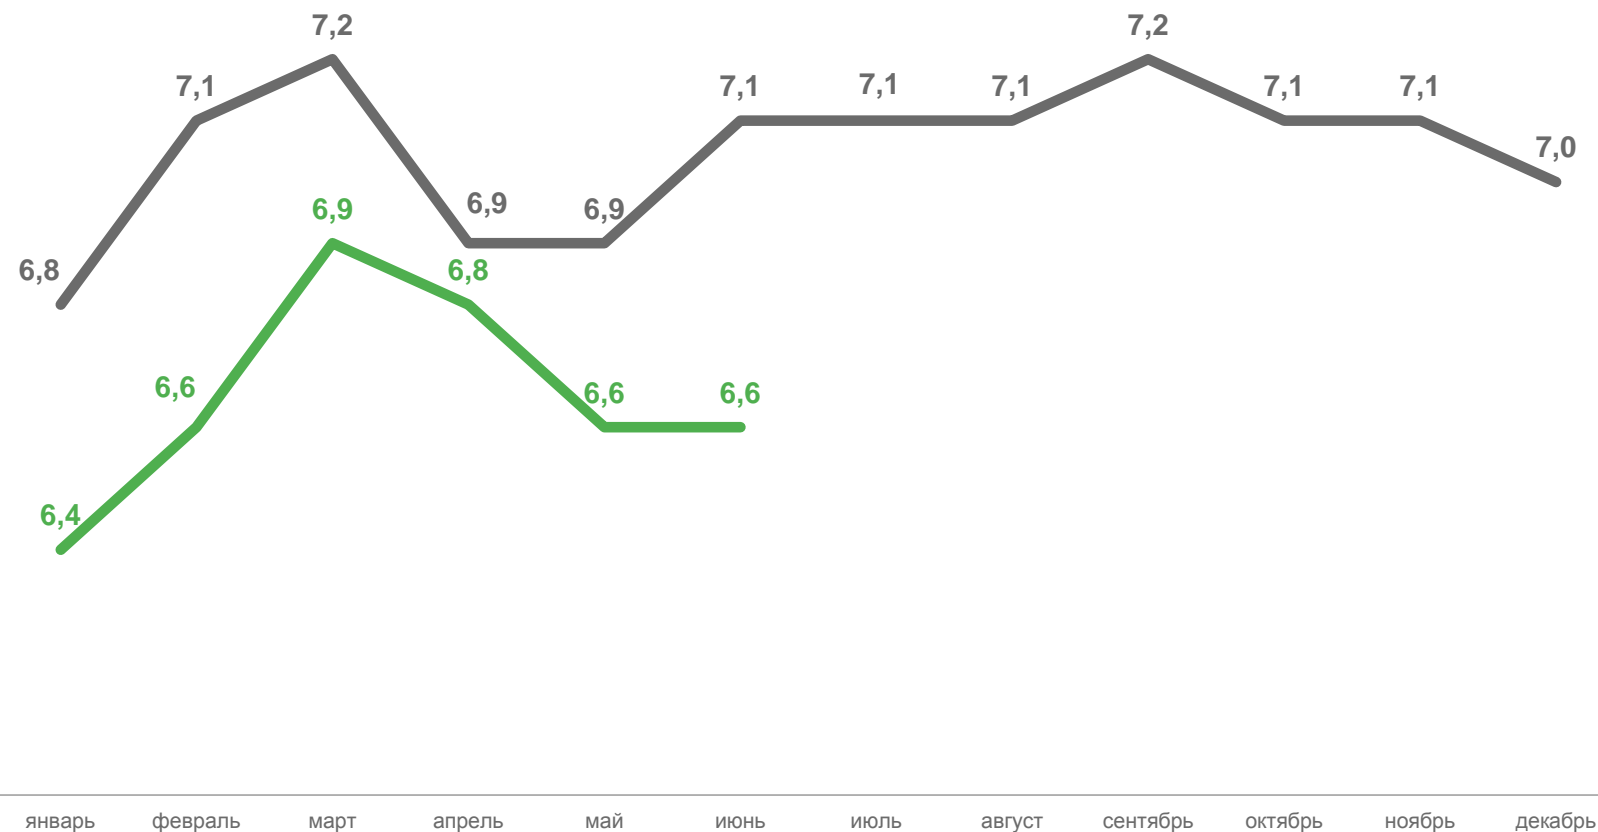

ЧИСЛО ЗАРЕГИСТРИРОВАННЫХ РОДИВШИХСЯ

В РАСЧЕТЕ НА 1 000 ЧЕЛОВЕК НАСЕЛЕНИЯ

январь-июнь 2023 г.

2 287 человек

в % к январю-июню 2022 г.

92,2

2022

2023