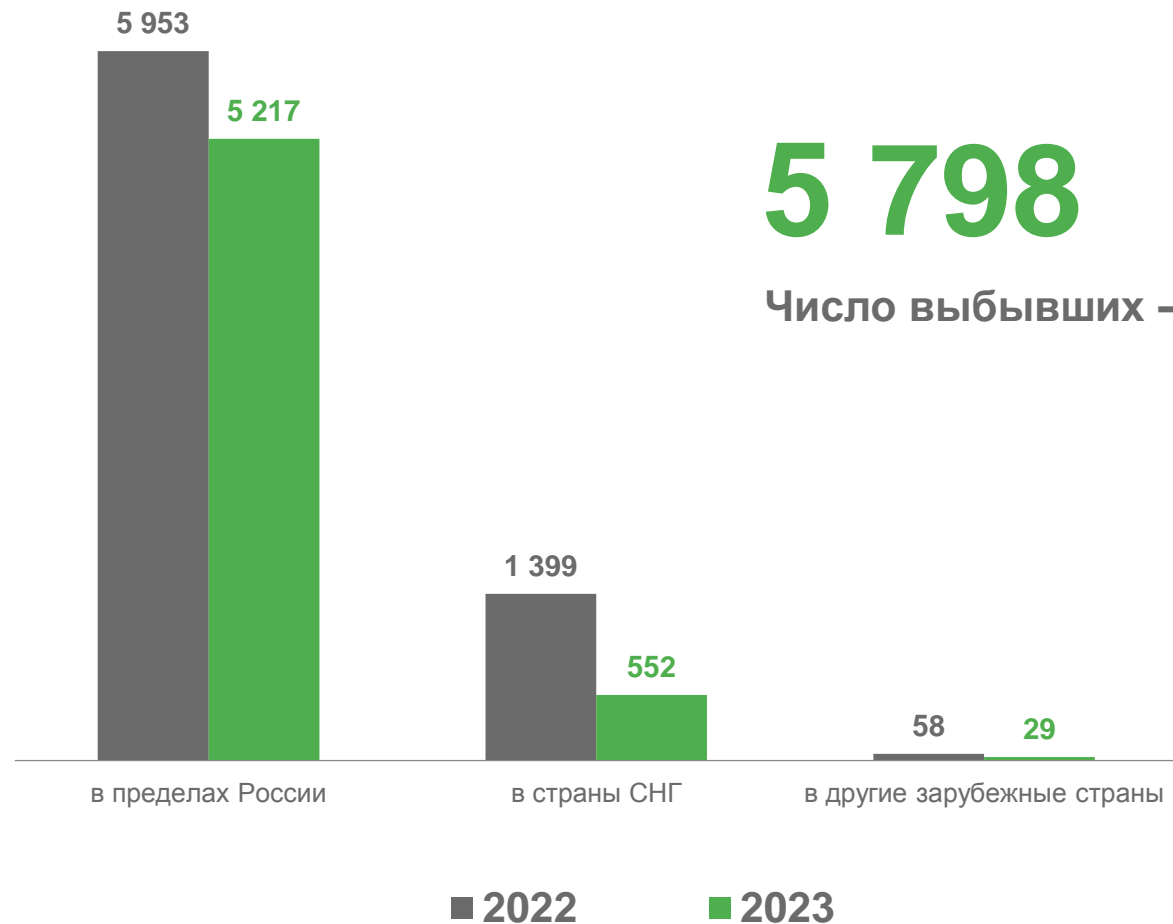

ЧИСЛО ВЫБЫВШИХ ЗА ЯНВАРЬ-ИЮНЬ 2023 ГОДА

ЧЕЛОВЕК

Топ-5 регионов по числу выбывших из Орловской области

Московская область		770
г. Москва		594
Курская область		190
Брянская область		130
г. Санкт-Петербург		118

5 798

Число выбывших – всего