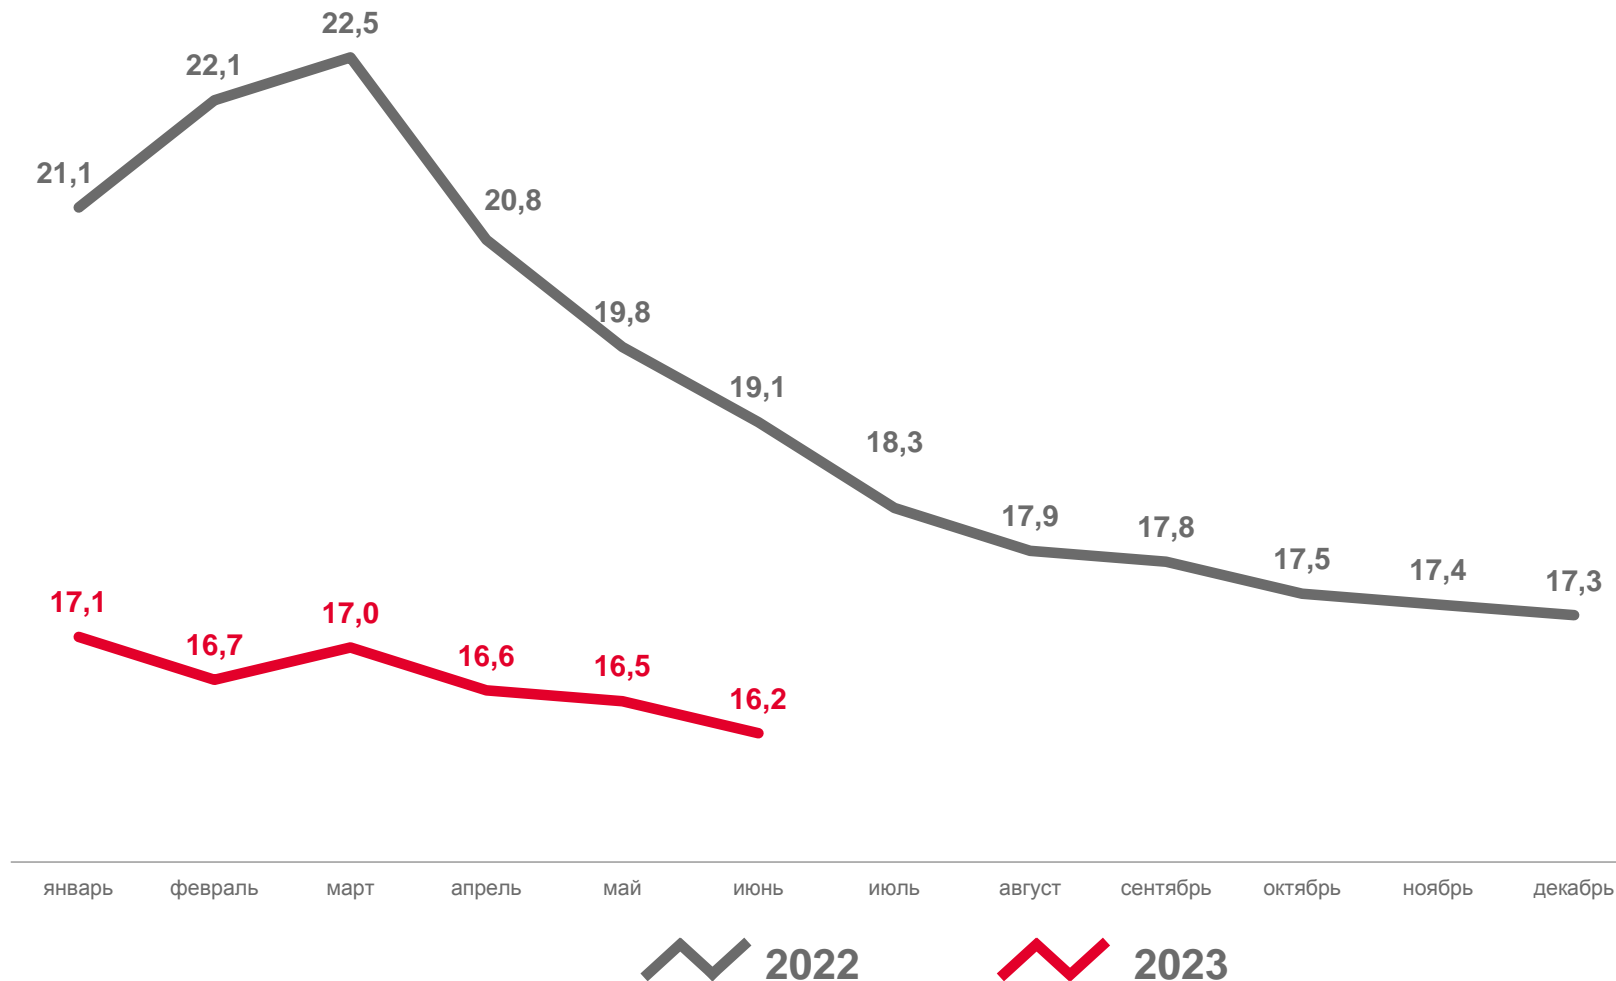

ЕСТЕСТВЕННОЕ ДВИЖЕНИЕ НАСЕЛЕНИЯ

ЧЕЛОВЕК

январь-июнь 2023 г.

-3 321

в расчете на 1 000 человек населения

-9,6

ЧИСЛО ЗАРЕГИСТРИРОВАННЫХ РОДИВШИХСЯ

В РАСЧЕТЕ НА 1 000 ЧЕЛОВЕК НАСЕЛЕНИЯ

январь-июнь 2023 г.

2 287 человек

в % к январю-июню 2022 г.

92,2

2022

2023

ЧИСЛО ЗАРЕГИСТРИРОВАННЫХ УМЕРШИХ

В РАСЧЕТЕ НА 1 000 ЧЕЛОВЕК НАСЕЛЕНИЯ

январь-июнь 2023 г.

5 608 человек

в % к январю-июню 2022 г.

83,5

ПОКАЗАТЕЛИ МЛАДЕНЧЕСКОЙ СМЕРТНОСТИ

Число умерших в возрасте до 1 года (человек)

Коэффициент младенческой смертности, на 1 000 родившихся живыми