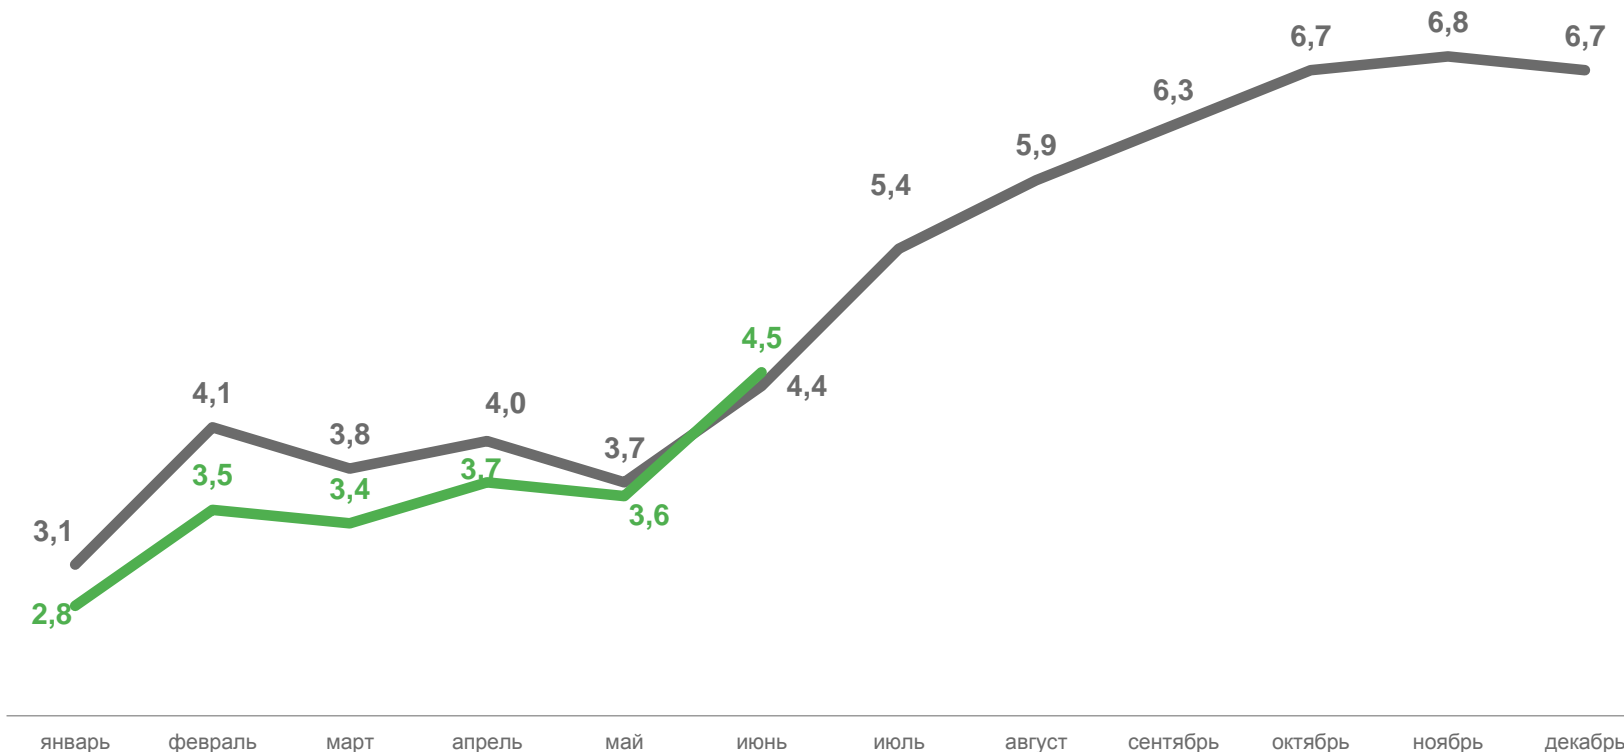

ЧИСЛО ЗАРЕГИСТРИРОВАННЫХ БРАКОВ В РАСЧЕТЕ НА 1 000 ЧЕЛОВЕК НАСЕЛЕНИЯ

январь-июнь 2023 г.

5,1

Российская Федерация

5,2

Центральный федеральный округ

4,5

Орловская область

в % к январю-июню 2022 г.

100,6

2022

2023