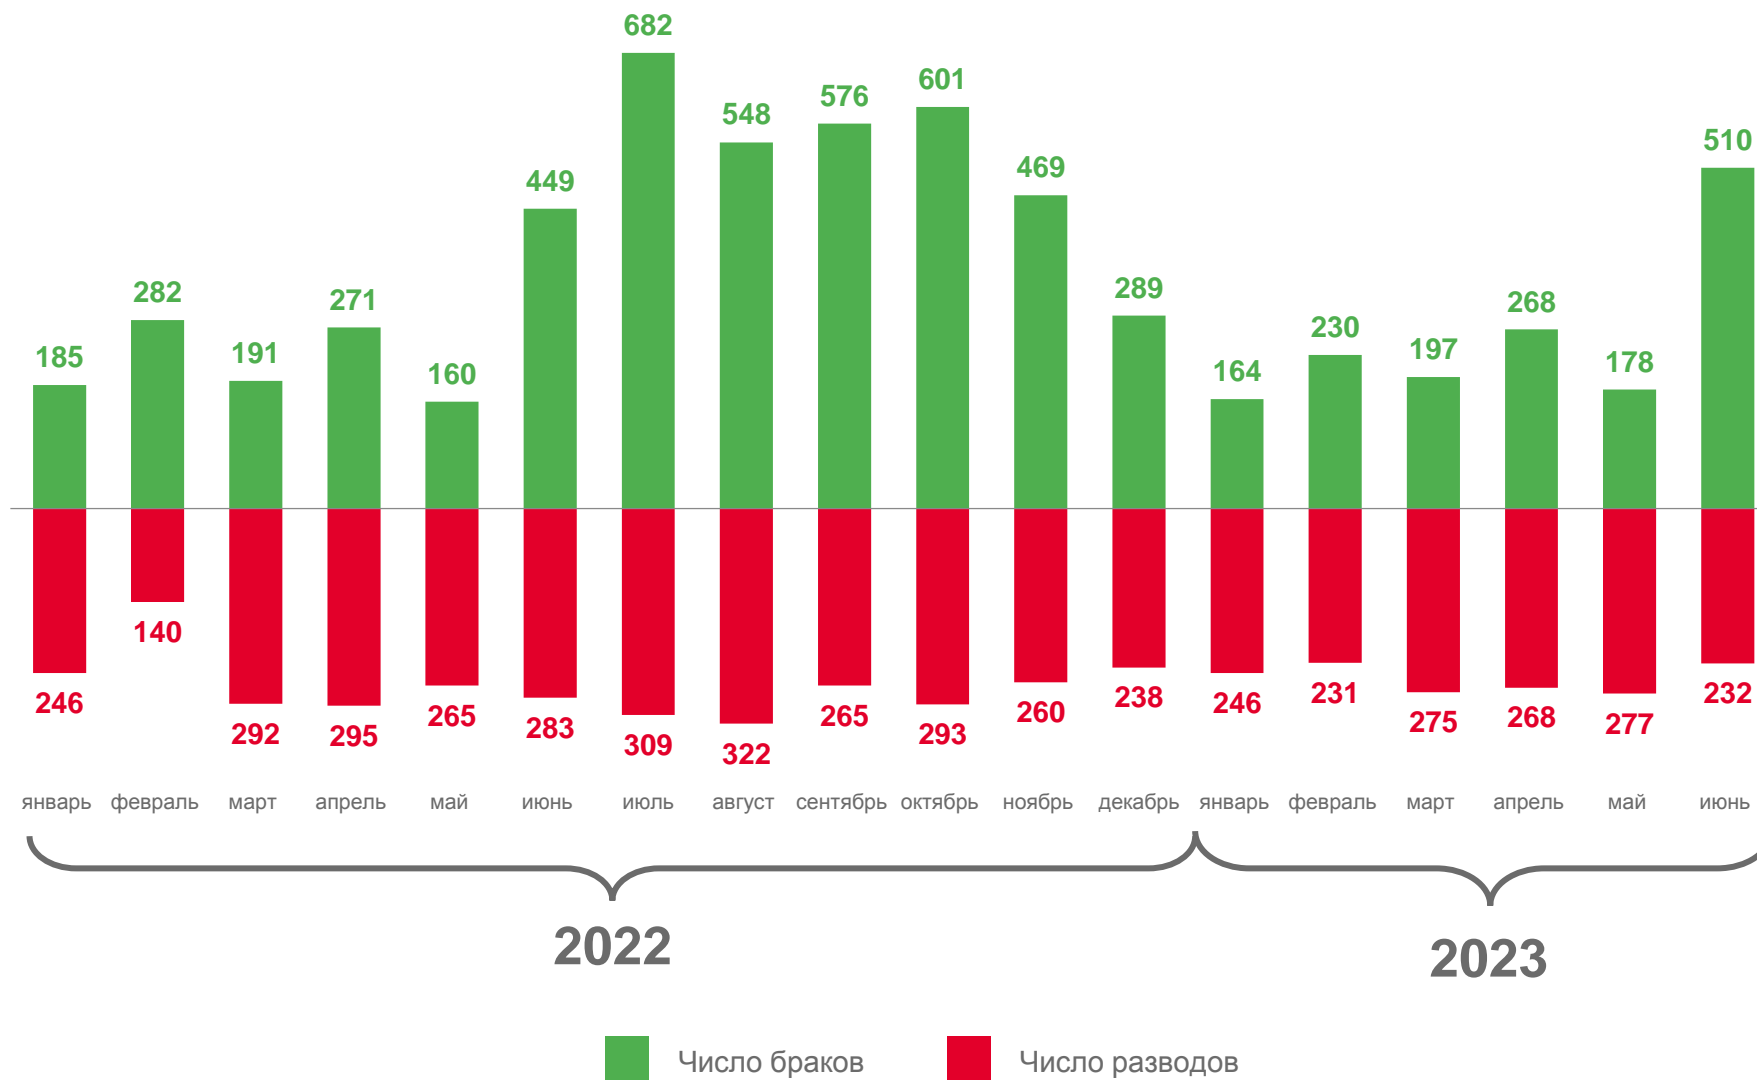

январь-июнь 2023 г.

5 608 человек

в % к январю-июню 2022 г.

83,5

ПОКАЗАТЕЛИ МЛАДЕНЧЕСКОЙ СМЕРТНОСТИ

Число умерших в возрасте до 1 года (человек)

Коэффициент младенческой смертности, на 1 000 родившихся живыми

данные накопленным итогом

 2022

 2023

ЧИСЛО ЗАРЕГИСТРИРОВАННЫХ БРАКОВ И РАЗВОДОВ ЕДИНИЦ

январь-июнь 2023 г.

Число браков

1 547

Число разводов

1 529

ЧИСЛО ЗАРЕГИСТРИРОВАННЫХ БРАКОВ В РАСЧЕТЕ НА 1 000 ЧЕЛОВЕК НАСЕЛЕНИЯ

январь-июнь 2023 г.

5,1

Российская Федерация

5,2

Центральный федеральный округ

4,5