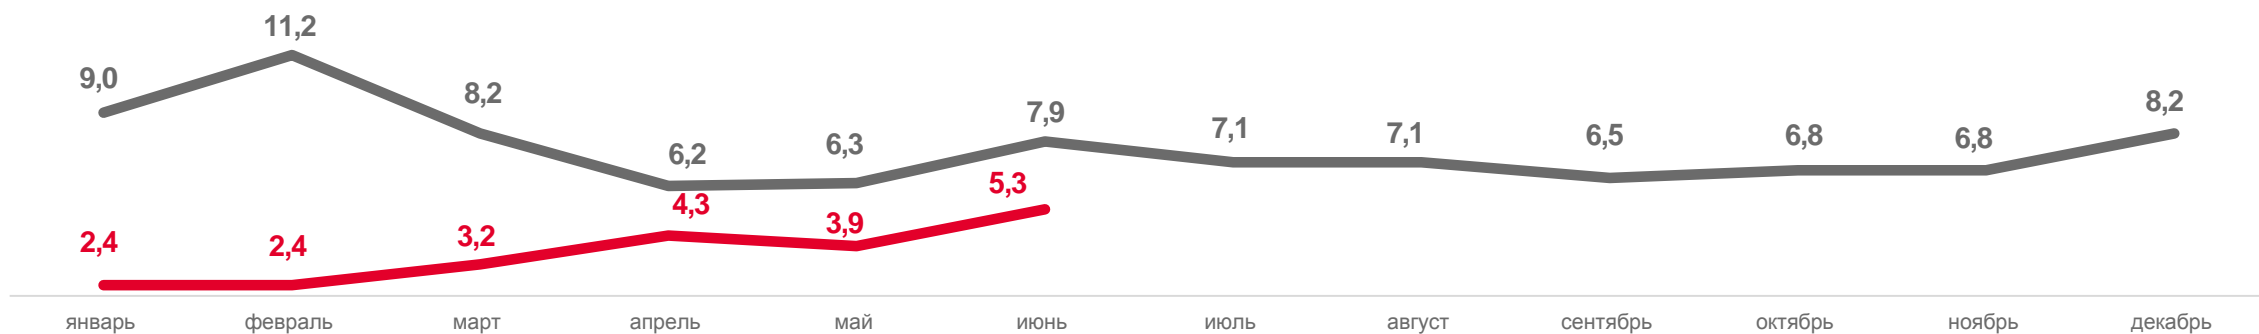

Коэффициент младенческой смертности, на 1 000 родившихся живыми

данные накопленным итогом